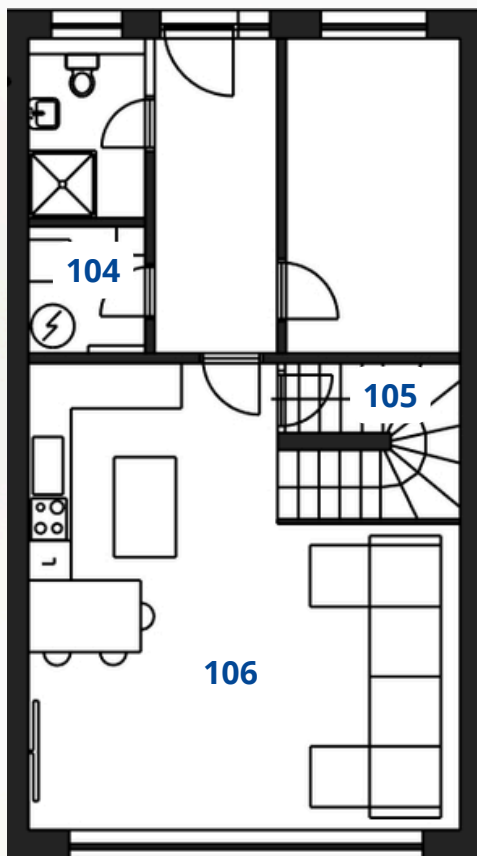

Velikost parcely	640 m <sup>2</sup>
Parcelní číslo	221/22
Podlahová plocha	134 m <sup>2</sup>
Dispozice	5+kk

### Pohled z boku

# Půdorys domu

101	VSTUP	8,4 m <sup>2</sup>
102	POKOJ	10,81 m <sup>2</sup>
103	KOUPELNA	3,89 m <sup>2</sup>
104	TECHNICKÁ MÍSTNOST	2,78 m <sup>2</sup>
105	KOMORA	5,11 m <sup>2</sup>
106	OBÝVACÍ POKOJ	35,58 m <sup>2</sup>
	<b>CELKEM</b>	<b>66,58 m<sup>2</sup></b>

201	CHODBA	9,41 m <sup>2</sup>
202	POKOJ	12,81 m <sup>2</sup>
203	POKOJ	12,72 m <sup>2</sup>
204	KOUPELNA	6,08 m <sup>2</sup>
205	ŠATNA	7,38 m <sup>2</sup>
206	KOUPELNA	5,17 m <sup>2</sup>
207	LOŽNICE	13,83 m <sup>2</sup>
	<b>CELKEM</b>	<b>67,4 m<sup>2</sup></b>