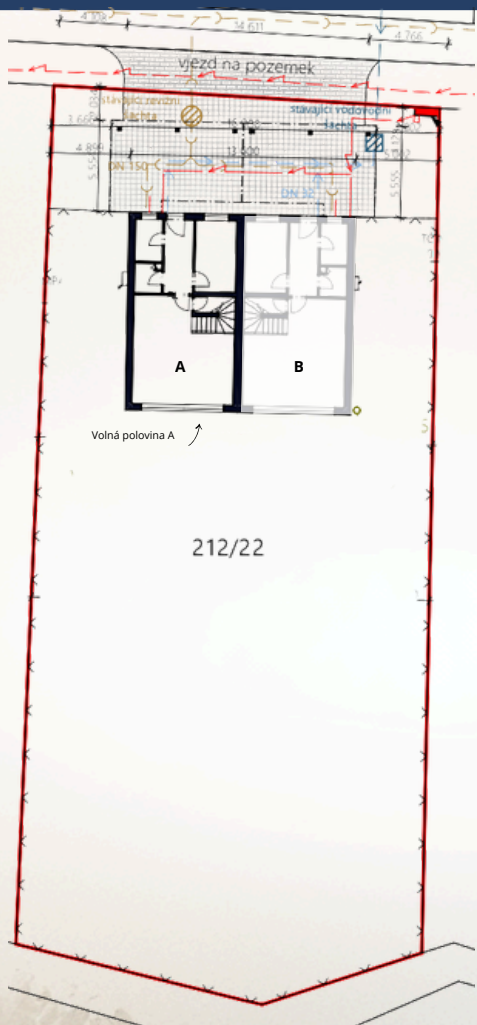

Velikost parcely	640 m²
Parcelní číslo	221/22
Podlahová plocha	134 m²
Dispozice	5+kk

Zakreslení pozemku