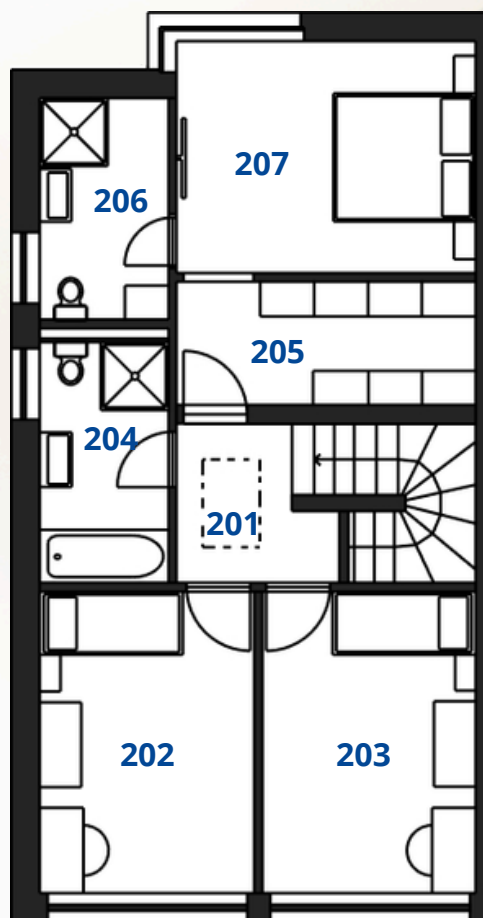

Velikost parcely	640 m <sup>2</sup>
Parcelní číslo	221/22
Podlahová plocha	134 m <sup>2</sup>
Dispozice	5+kk

### Pohled z boku

# Půdorys domu

101	VSTUP	8,4 m <sup>2</sup>
102	POKOJ	10,81 m <sup>2</sup>
103	KOUPELNA	3,89 m <sup>2</sup>
104	TECHNICKÁ MÍSTNOST	2,78 m <sup>2</sup>
105	KOMORA	5,11 m <sup>2</sup>
106	OBÝVACÍ POKOJ	35,58 m <sup>2</sup>
	<b>CELKEM</b>	<b>66,58 m<sup>2</sup></b>

Celkem podlahová plocha 134 m<sup>2</sup>  
Plocha pozemku 640 m<sup>2</sup>