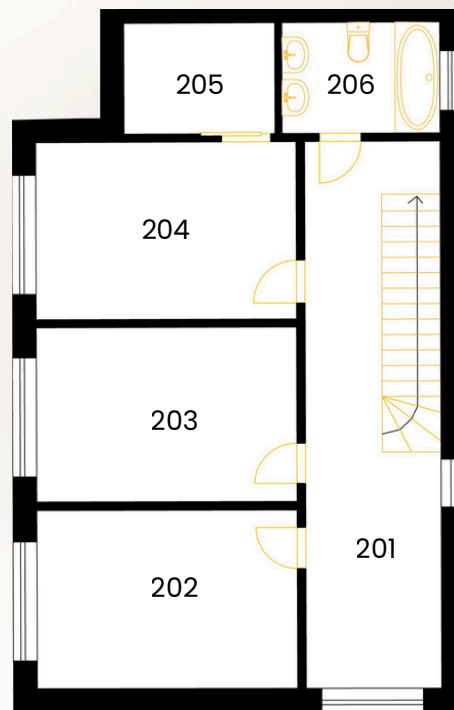

Velikost parcely	433 m ²
Parcelní číslo	357/269
Podlahová plocha	131 m ²
Dispozice	5+kk

Zakreslení pozemku

Řez domu

Pohled ze zahrady

Pohled ze zadní strany

Půdorys domu

1.NP

2.NP

101	ZÁDVEŘÍ	5,1 m ²
102	OBÝVACÍ POKOJ + KK	40,4 m ²
103	TECHNICKÁ MÍSTNOST	2,4 m ²
104	POKOJ	9,8 m ²
105	KOUPELNA	3,7 m ²
	CELKEM	61,4 m²

+ prostor pod schody 4 m²

201	CHODBA	19,2 m ²
202	POKOJ	11,2 m ²
203	POKOJ	12,8 m ²
204	POKOJ	12,8 m ²
205	KOMORA/ŠATNA	4,7 m ²
206	KOUPELNA	4,9 m ²
	CELKEM	65,6 m²

Celkem podlahová plocha 131 m²
Plocha pozemku 433 m²