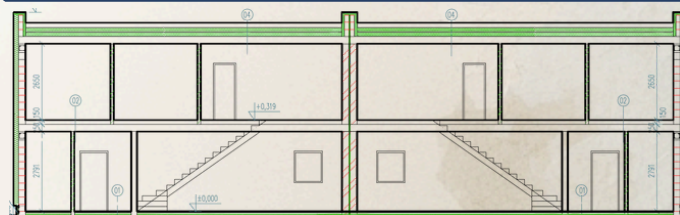

Velikost parcely	433 m ²
Parcelní číslo	357/269
Podlahová plocha	131 m ²
Dispozice	5+kk

Zakreslení pozemku

Řez domu

Pohled ze zahrady

Pohled ze zadní strany

Půdorys domu

1.NP

2.NP

101	ZÁDVEŘÍ	5,1 m ²
102	OBÝVACÍ POKOJ + KK	40,4 m ²
103	TECHNICKÁ MÍSTNOST	2,4 m ²
104	POKOJ	9,8 m ²
105	KOUPELNA	3,7 m ²
	CELKEM	61,4 m²

+ prostor pod schody 4 m²

201	CHODBA	19,2 m ²
202	POKOJ	11,2 m ²
203	POKOJ	12,8 m ²
204	POKOJ	12,8 m ²
205	KOMORA/ŠATNA	4,7 m ²
206	KOUPELNA	4,9 m ²
	CELKEM	65,6 m²

Celkem podlahová plocha 131 m²
Plocha pozemku 433 m²