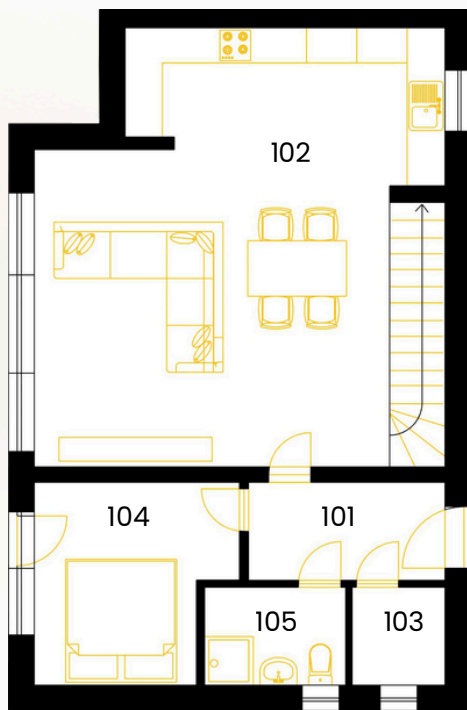

Velikost parcely	433 m ²
Parcelní číslo	357/269
Podlahová plocha	131 m ²
Dispozice	5+kk

Zakreslení pozemku

Řez domu

Pohled ze zahrady

Pohled ze zadní strany

Půdorys domu

1.NP

2.NP

101	ZÁDVEŘÍ	5,1 m ²
102	OBÝVACÍ POKOJ + KK	40,4 m ²
103	TECHNICKÁ MÍSTNOST	2,4 m ²
104	POKOJ	9,8 m ²
105	KOUPELNA	3,7 m ²
	CELKEM	61,4 m²

+ prostor pod schody 4 m²

201	CHODBA	19,2 m ²
202	POKOJ	11,2 m ²
203	POKOJ	12,8 m ²
204	POKOJ	12,8 m ²
205	KOMORA/ŠATNA	4,7 m ²
206	KOUPELNA	4,9 m ²
	CELKEM	65,6 m²

Celkem podlahová plocha 131 m²
Plocha pozemku 433 m²